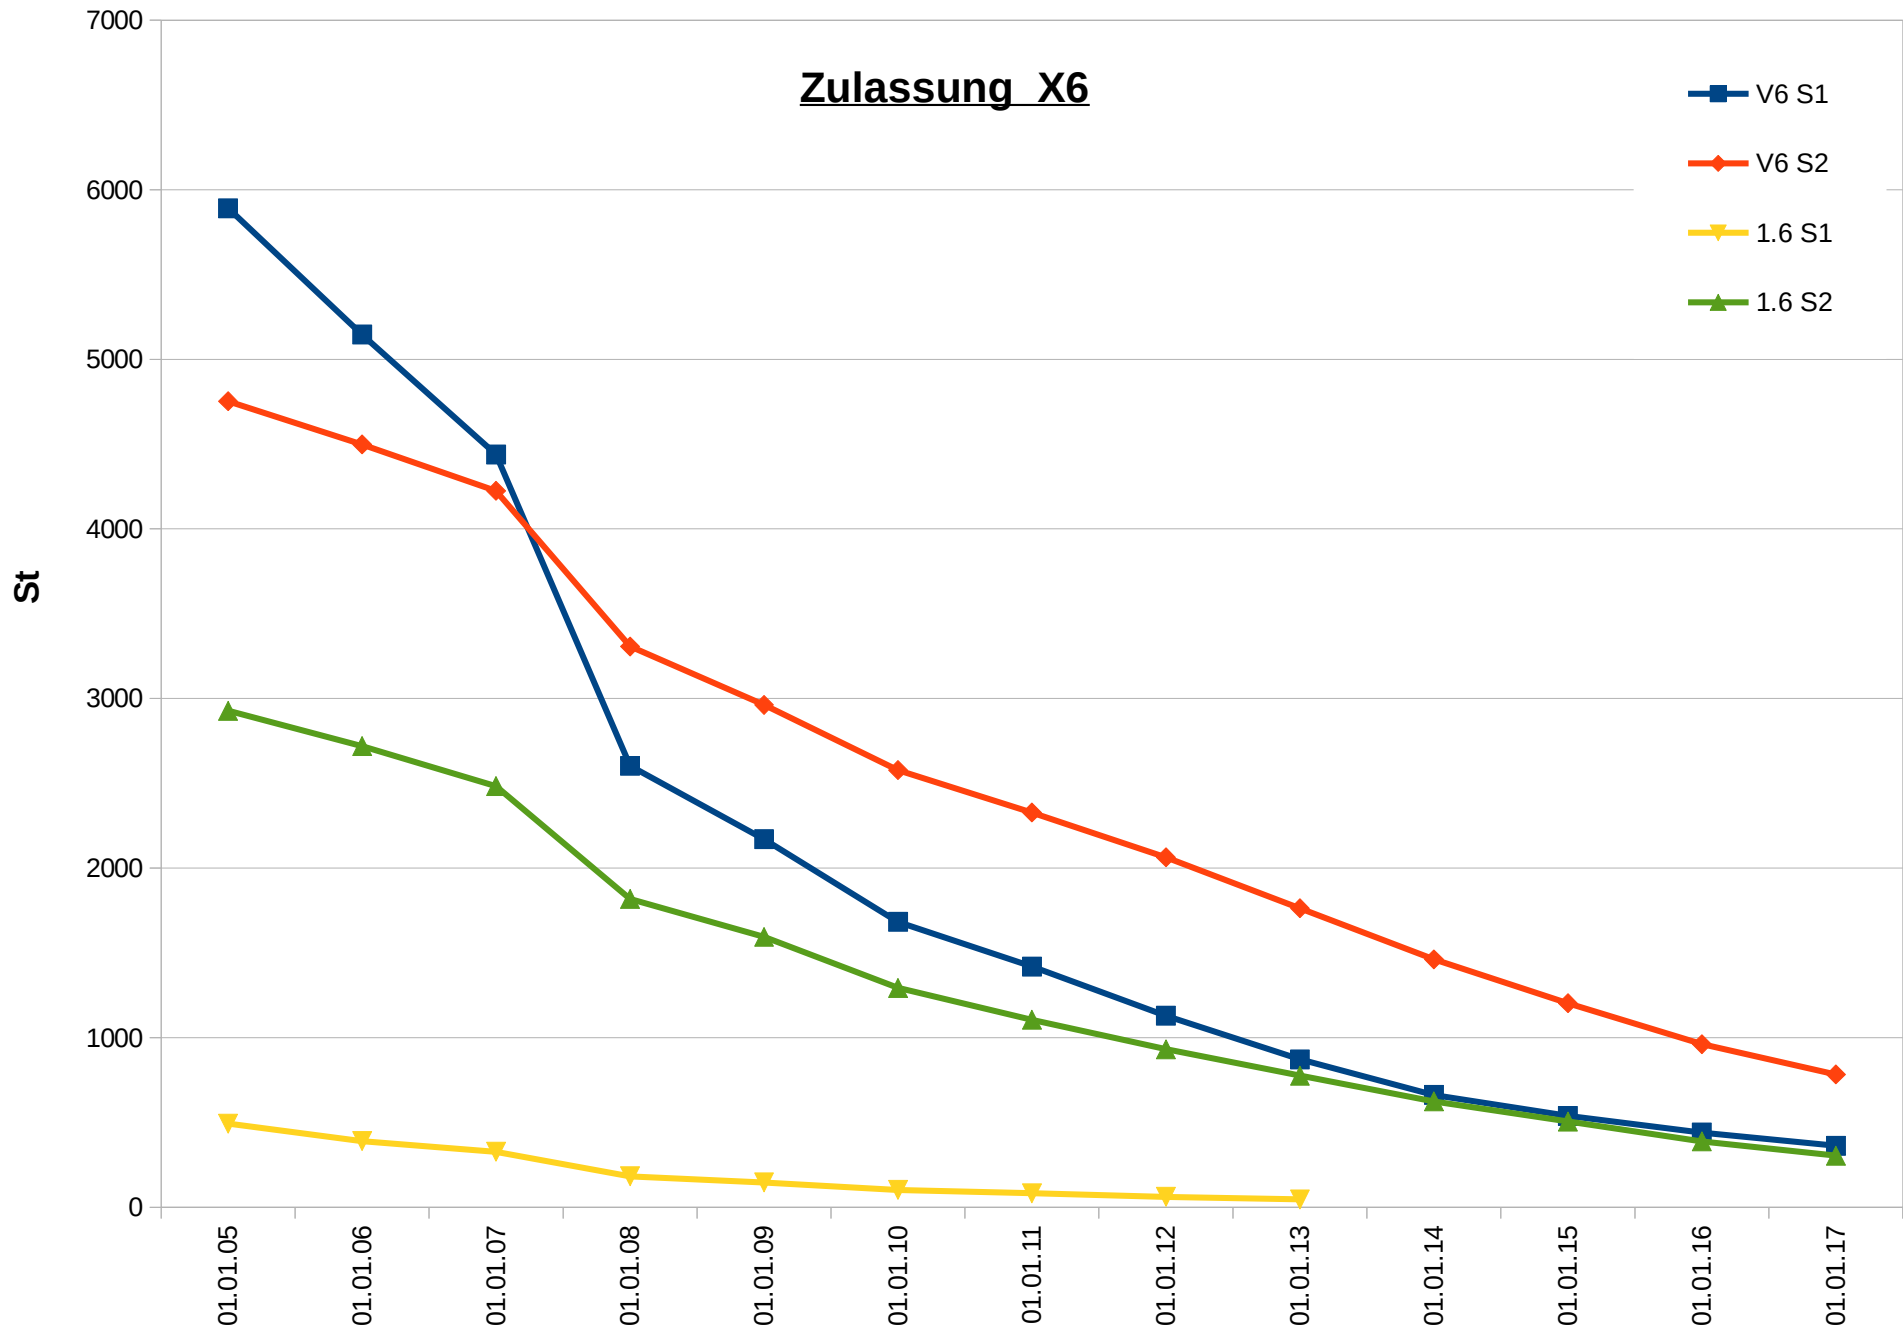

# Zulassung X6

## X6

## X9

	443	462	449	461				
Dat/Typ	V6 S1	V6 S2	1.6 S1	1.6 S2	X9 120 KW	X9 123 KW	X9 105 KW	X9 155 KW
01.01.05	5891	4753	493	2927	1055	1630	980	566
01.01.06	5146	4498	390	2719				
01.01.07	4439	4225	327	2483				
01.01.08	2602	3307	182	1818				
01.01.09	2170	2962	146	1594				
01.01.10	1683	2577	102	1293				
01.01.11	1419	2327	82	1105				
01.01.12	1129	2063	61	931				
01.01.13	872	1763	46	776				
01.01.14	662	1461		624				
01.01.15	538	1203		505	560	376	154	130
01.01.16	440	961		388	501	317	129	115
01.01.17	362	783		304	451	258	101	